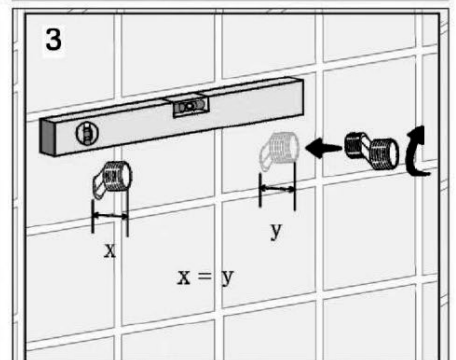

MAXONOR

Превращает воду в удовольствие!

СХЕМА УСТАНОВКИ ДУШЕВОЙ СИСТЕМЫ*

арт. PL2402, PL2486, PL2487,
PL2489, PL2489/2

*На схеме указан принцип установки изделия. Внешний вид может отличаться

*На схеме указан принцип установки изделия. Внешний вид может отличаться

**На схеме указан принцип установки изделия. Внешний вид может отличаться*