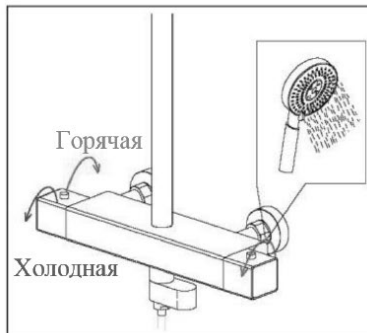

MAXONOR

Превращает воду в удовольствие!

СХЕМА УСТАНОВКИ ДУШЕВОЙ СИСТЕМЫ*

арт. PL2402, PL2486, PL2487,
PL2489, PL2489/2

*На схеме указан принцип установки изделия. Внешний вид может отличаться

*На схеме указан принцип установки изделия. Внешний вид может отличаться

**На схеме указан принцип установки изделия. Внешний вид может отличаться*