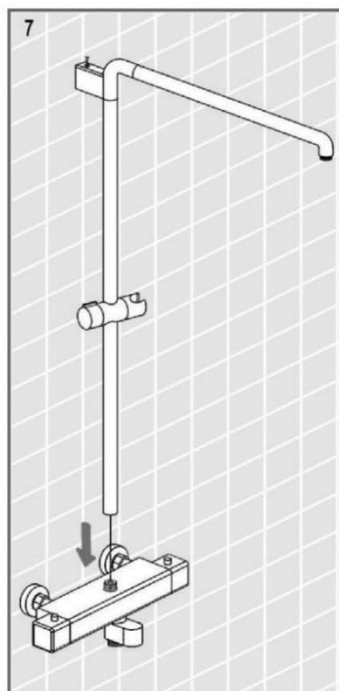

MAXONOR

Превращает воду в удовольствие!

СХЕМА УСТАНОВКИ ДУШЕВОЙ СИСТЕМЫ*

арт. PL2402, PL2486, PL2487,
PL2489, PL2489/2

*На схеме указан принцип установки изделия. Внешний вид может отличаться

*На схеме указан принцип установки изделия. Внешний вид может отличаться

**На схеме указан принцип установки изделия. Внешний вид может отличаться*