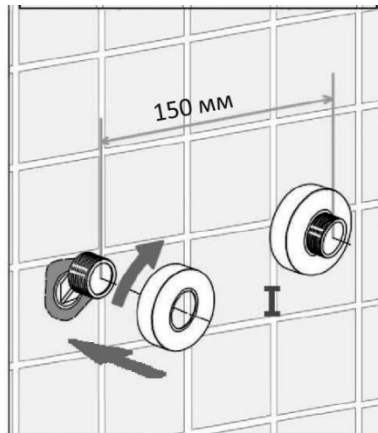

MAXONOR

Превращает воду в удовольствие!

СХЕМА УСТАНОВКИ ДУШЕВОЙ СИСТЕМЫ*

арт. PL2402, PL2486, PL2487,
PL2489, PL2489/2

*На схеме указан принцип установки изделия. Внешний вид может отличаться

*На схеме указан принцип установки изделия. Внешний вид может отличаться

**На схеме указан принцип установки изделия. Внешний вид может отличаться*