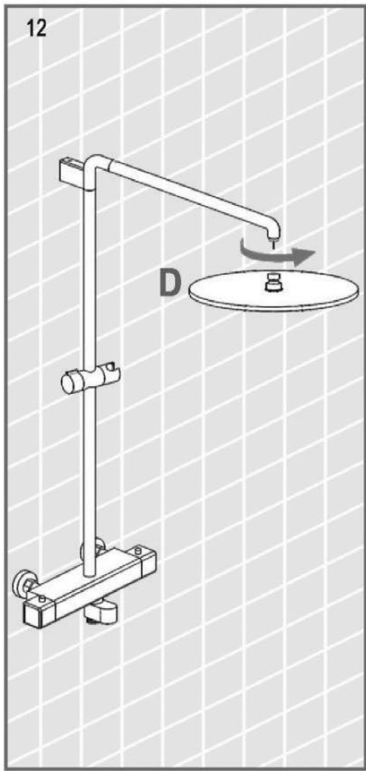

MAXONOR

Превращает воду в удовольствие!

СХЕМА УСТАНОВКИ ДУШЕВОЙ СИСТЕМЫ*

арт. PL2402, PL2486, PL2487,
PL2489, PL2489/2

*На схеме указан принцип установки изделия. Внешний вид может отличаться

*На схеме указан принцип установки изделия. Внешний вид может отличаться

**На схеме указан принцип установки изделия. Внешний вид может отличаться*