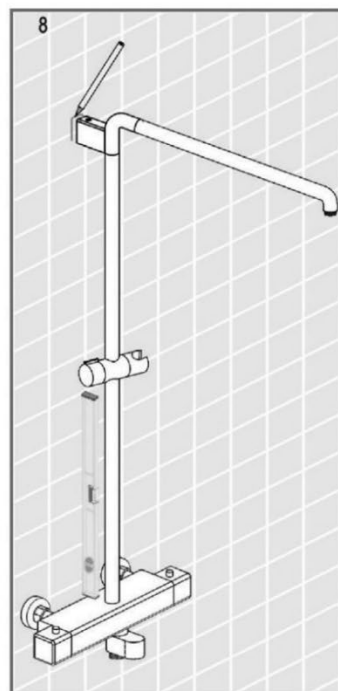

MAXONOR

Превращает воду в удовольствие!

СХЕМА УСТАНОВКИ ДУШЕВОЙ СИСТЕМЫ*

арт. PL2402, PL2486, PL2487,
PL2489, PL2489/2

*На схеме указан принцип установки изделия. Внешний вид может отличаться

*На схеме указан принцип установки изделия. Внешний вид может отличаться

**На схеме указан принцип установки изделия. Внешний вид может отличаться*