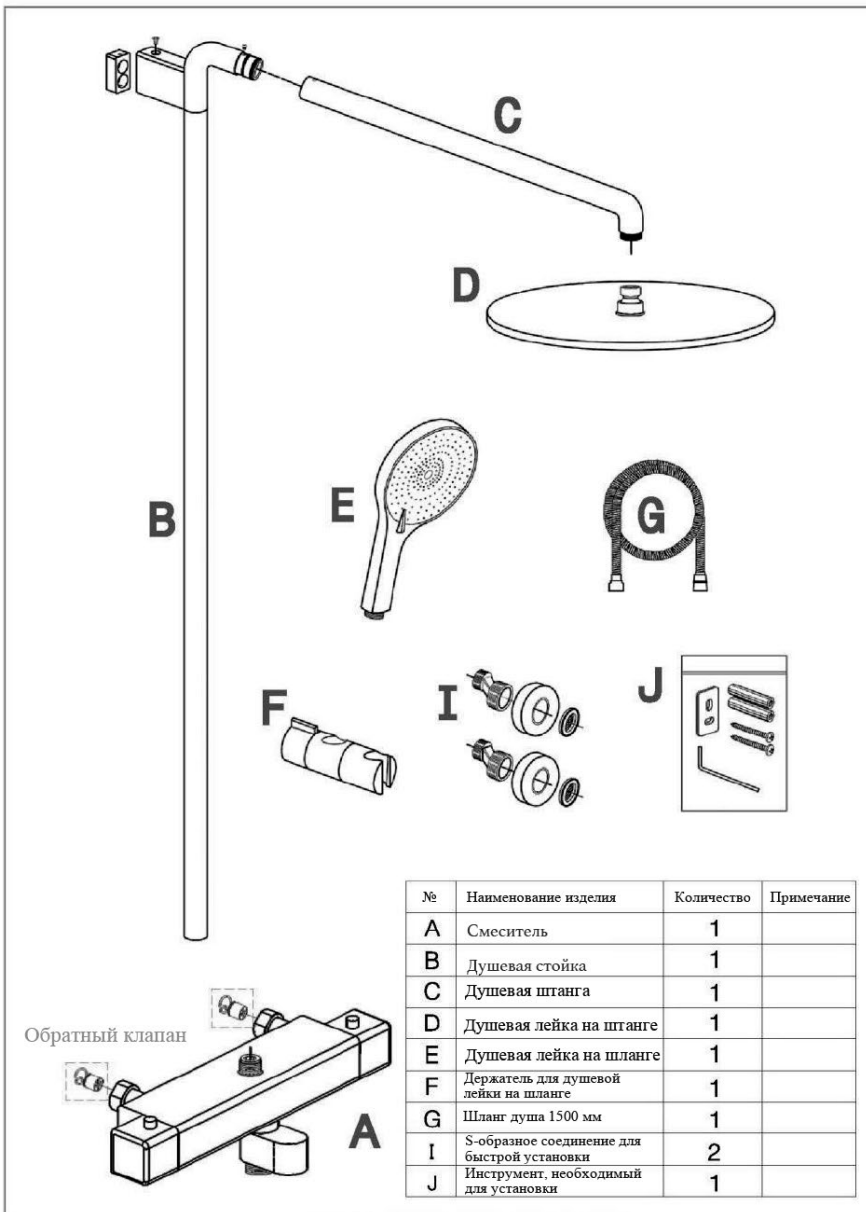

MAXONOR

Превращает воду в удовольствие!

СХЕМА УСТАНОВКИ ДУШЕВОЙ СИСТЕМЫ*

арт. PL2402, PL2486, PL2487,
PL2489, PL2489/2

*На схеме указан принцип установки изделия. Внешний вид может отличаться

*На схеме указан принцип установки изделия. Внешний вид может отличаться

**На схеме указан принцип установки изделия. Внешний вид может отличаться*