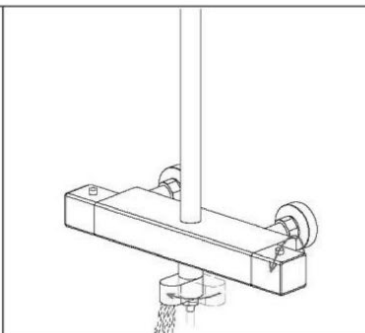

MAXONOR

Превращает воду в удовольствие!

СХЕМА УСТАНОВКИ ДУШЕВОЙ СИСТЕМЫ*

арт. PL2402, PL2486, PL2487,
PL2489, PL2489/2

*На схеме указан принцип установки изделия. Внешний вид может отличаться

*На схеме указан принцип установки изделия. Внешний вид может отличаться

**На схеме указан принцип установки изделия. Внешний вид может отличаться*