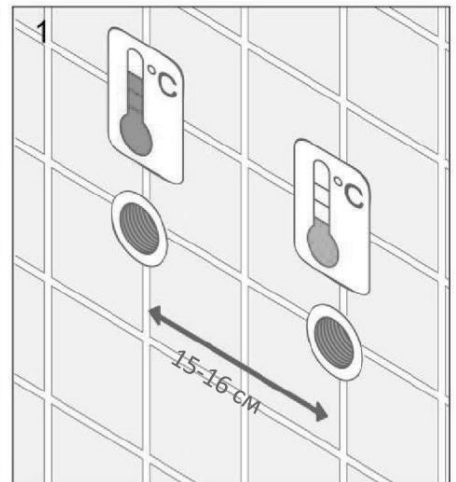

MAXONOR

Превращает воду в удовольствие!

СХЕМА УСТАНОВКИ ДУШЕВОЙ СИСТЕМЫ*

арт. PL2402, PL2486, PL2487,
PL2489, PL2489/2

*На схеме указан принцип установки изделия. Внешний вид может отличаться

*На схеме указан принцип установки изделия. Внешний вид может отличаться

**На схеме указан принцип установки изделия. Внешний вид может отличаться*