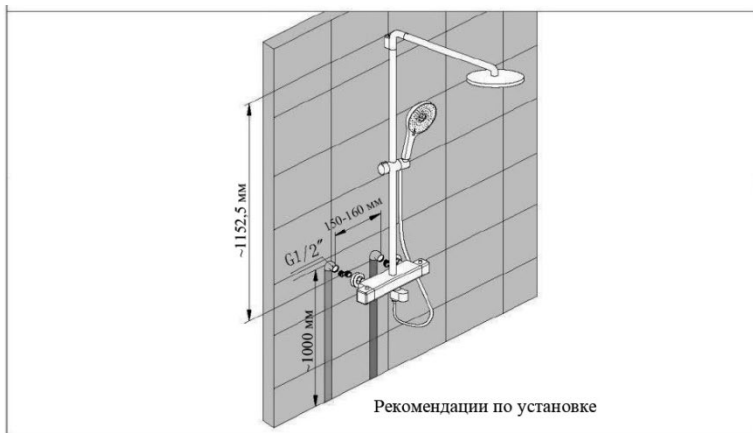

MAXONOR

Превращает воду в удовольствие!

СХЕМА УСТАНОВКИ ДУШЕВОЙ СИСТЕМЫ*

арт. PL2402, PL2486, PL2487,
PL2489, PL2489/2

*На схеме указан принцип установки изделия. Внешний вид может отличаться

*На схеме указан принцип установки изделия. Внешний вид может отличаться

**На схеме указан принцип установки изделия. Внешний вид может отличаться*