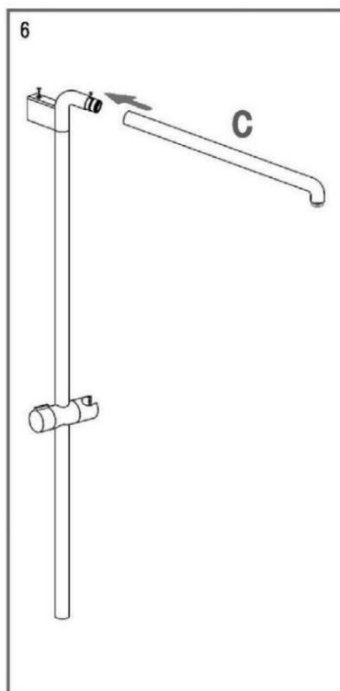

MAXONOR

Превращает воду в удовольствие!

СХЕМА УСТАНОВКИ ДУШЕВОЙ СИСТЕМЫ*

арт. PL2402, PL2486, PL2487,
PL2489, PL2489/2

*На схеме указан принцип установки изделия. Внешний вид может отличаться

*На схеме указан принцип установки изделия. Внешний вид может отличаться

**На схеме указан принцип установки изделия. Внешний вид может отличаться*