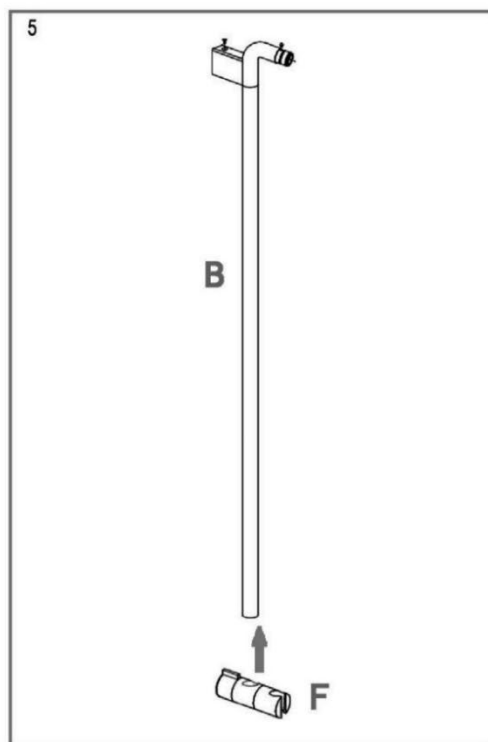

MAXONOR

Превращает воду в удовольствие!

СХЕМА УСТАНОВКИ ДУШЕВОЙ СИСТЕМЫ*

арт. PL2402, PL2486, PL2487,
PL2489, PL2489/2

*На схеме указан принцип установки изделия. Внешний вид может отличаться

*На схеме указан принцип установки изделия. Внешний вид может отличаться

**На схеме указан принцип установки изделия. Внешний вид может отличаться*