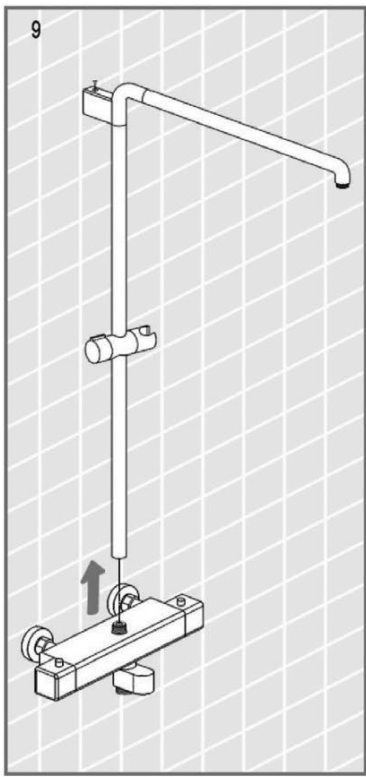

MAXONOR

Превращает воду в удовольствие!

СХЕМА УСТАНОВКИ ДУШЕВОЙ СИСТЕМЫ*

арт. PL2402, PL2486, PL2487,
PL2489, PL2489/2

*На схеме указан принцип установки изделия. Внешний вид может отличаться

*На схеме указан принцип установки изделия. Внешний вид может отличаться

**На схеме указан принцип установки изделия. Внешний вид может отличаться*