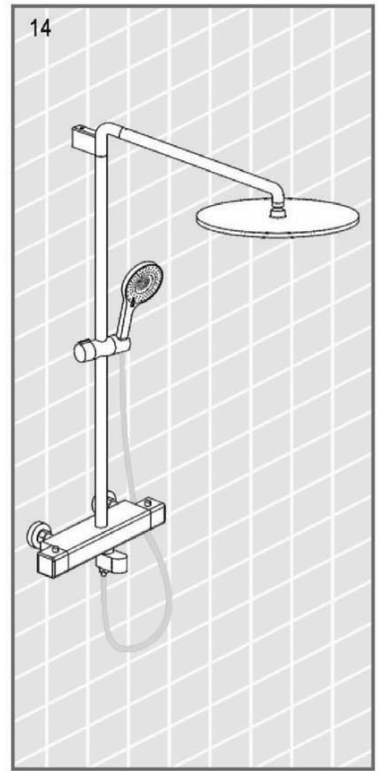

MAXONOR

Превращает воду в удовольствие!

СХЕМА УСТАНОВКИ ДУШЕВОЙ СИСТЕМЫ*

арт. PL2402, PL2486, PL2487,
PL2489, PL2489/2

*На схеме указан принцип установки изделия. Внешний вид может отличаться

*На схеме указан принцип установки изделия. Внешний вид может отличаться

**На схеме указан принцип установки изделия. Внешний вид может отличаться*