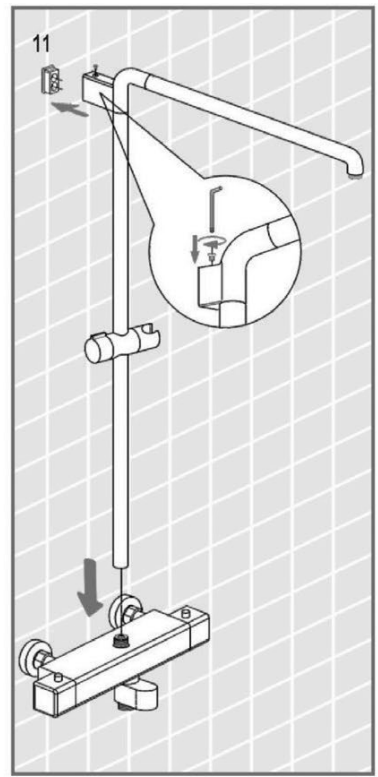

MAXONOR

Превращает воду в удовольствие!

СХЕМА УСТАНОВКИ ДУШЕВОЙ СИСТЕМЫ*

арт. PL2402, PL2486, PL2487,
PL2489, PL2489/2

*На схеме указан принцип установки изделия. Внешний вид может отличаться

*На схеме указан принцип установки изделия. Внешний вид может отличаться

**На схеме указан принцип установки изделия. Внешний вид может отличаться*