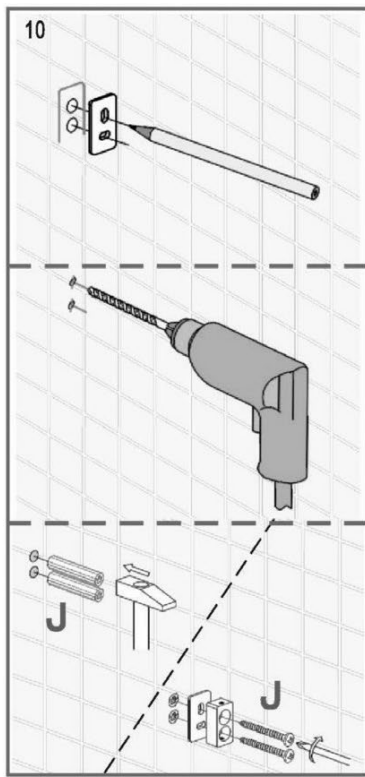

MAXONOR

Превращает воду в удовольствие!

СХЕМА УСТАНОВКИ ДУШЕВОЙ СИСТЕМЫ*

арт. PL2402, PL2486, PL2487,
PL2489, PL2489/2

*На схеме указан принцип установки изделия. Внешний вид может отличаться

*На схеме указан принцип установки изделия. Внешний вид может отличаться

**На схеме указан принцип установки изделия. Внешний вид может отличаться*