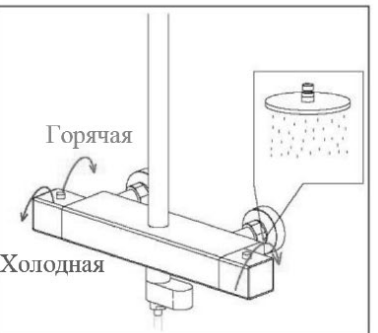

MAXONOR

Превращает воду в удовольствие!

СХЕМА УСТАНОВКИ ДУШЕВОЙ СИСТЕМЫ*

арт. PL2402, PL2486, PL2487,
PL2489, PL2489/2

*На схеме указан принцип установки изделия. Внешний вид может отличаться

*На схеме указан принцип установки изделия. Внешний вид может отличаться

**На схеме указан принцип установки изделия. Внешний вид может отличаться*