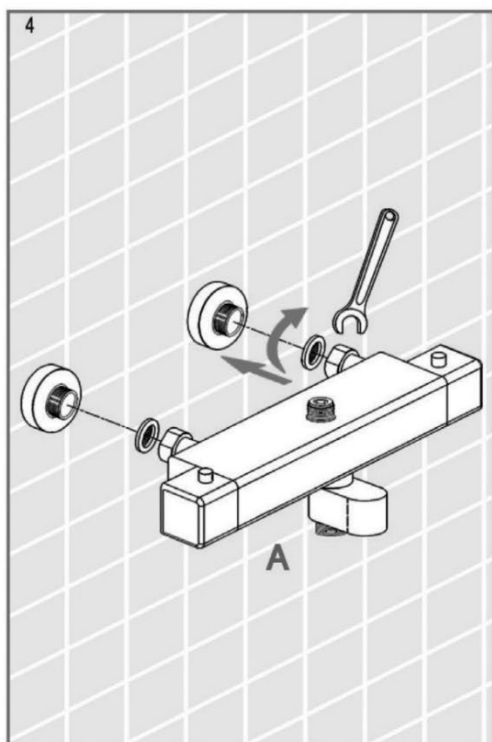

MAXONOR

Превращает воду в удовольствие!

СХЕМА УСТАНОВКИ ДУШЕВОЙ СИСТЕМЫ*

арт. PL2402, PL2486, PL2487,
PL2489, PL2489/2

*На схеме указан принцип установки изделия. Внешний вид может отличаться

*На схеме указан принцип установки изделия. Внешний вид может отличаться

**На схеме указан принцип установки изделия. Внешний вид может отличаться*